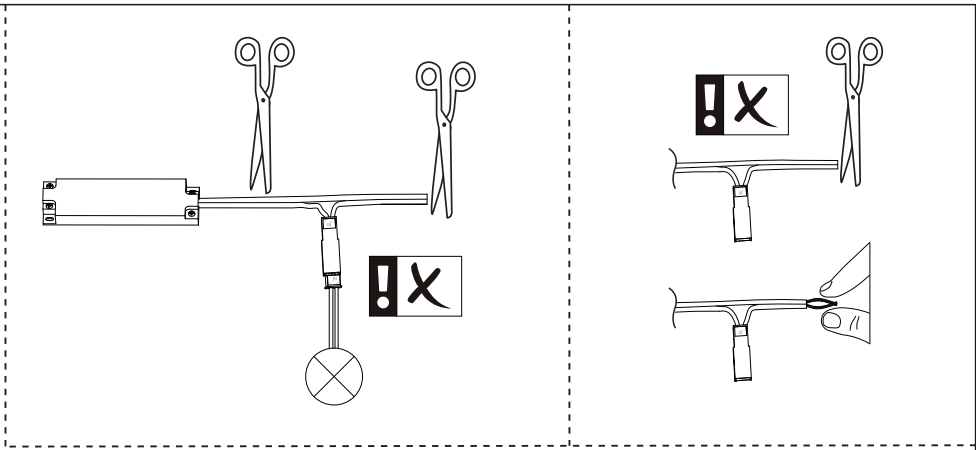

E

1m

Paulmann
Art.-Nr.233