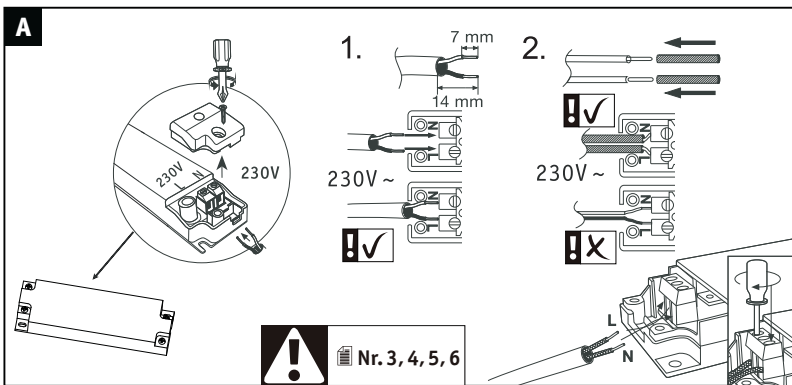

www.paulmann.com

Art.-Nr.: 929.17

(+MA326) PSU 07/17

IP23

3x

1x

Incl.

E