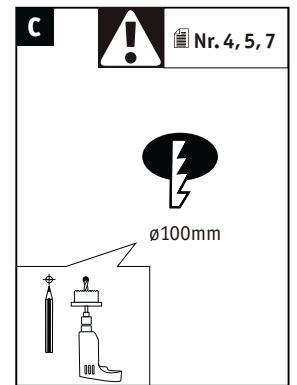

www.paulmann.com

Art.-Nr.: 929.17

(+MA326) PSU 07/17

IP23

3x

1x

Incl.

E