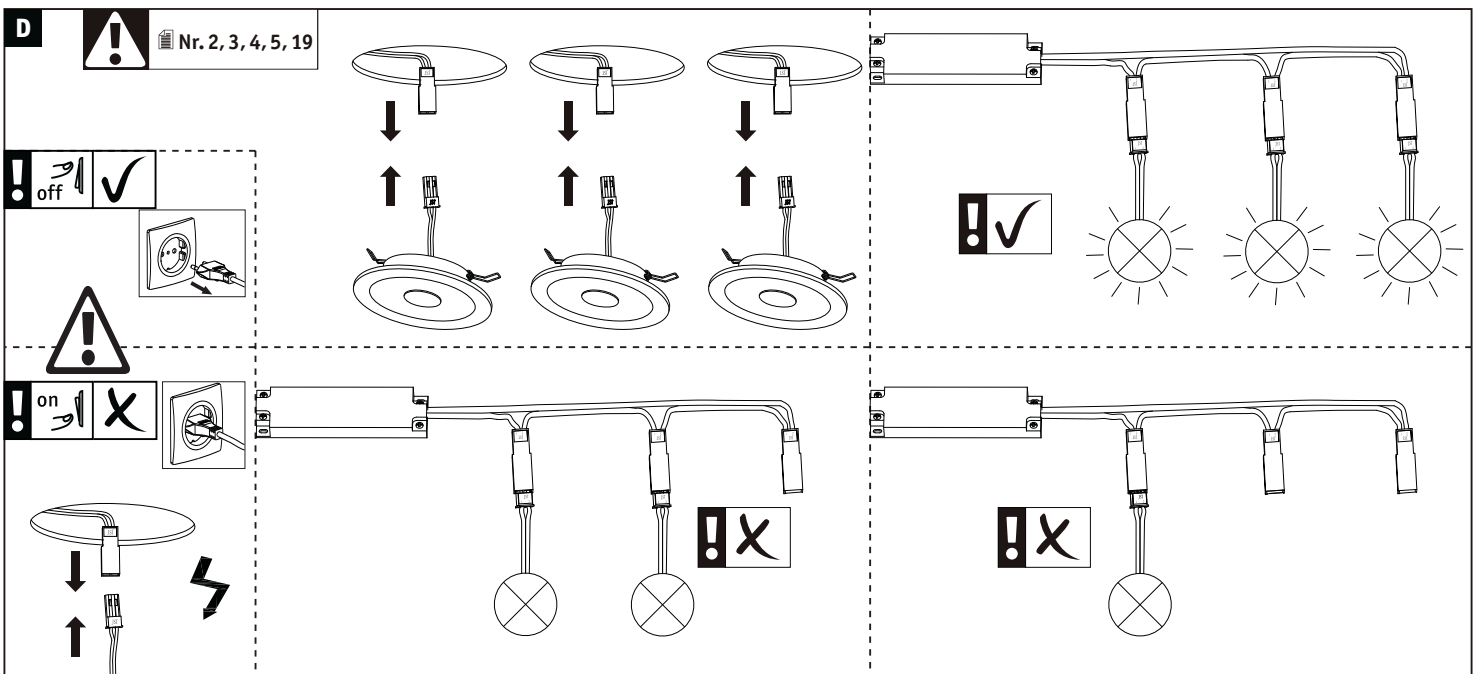

www.paulmann.com

Art.-Nr.: 929.17

(+MA326) PSU 07/17

IP23

3x

1x

Incl.

E