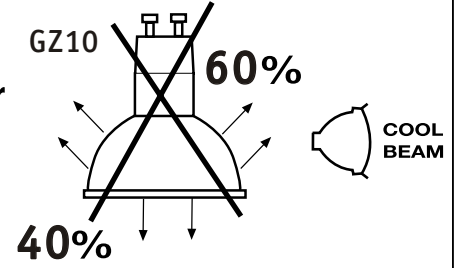

PBO 01/10

Wärmeverteilung
Répartition de la chaleur
Warmteverdeling
Heat distribution
Distribución térmica

Paulmann
GU10
Art.-Nr.:836.50
Art.-Nr.:836.56

	[mm]	[W]	[mm]	[m]	[mm]	[mm]	[cm]	[°]	[mm]	
	79	50	51	0,5	70	90	≥20		5-20	
	83	50	51	0,5	68	90	≥20	30	5-20	