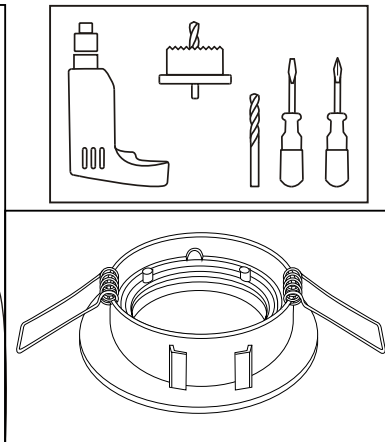

PBO 01/10

Wärmeverteilung
Répartition de la chaleur
Warmteverdeling
Heat distribution
Distribución térmica

Paulmann
GU10
Art.-Nr.:836.50
Art.-Nr.:836.56

	[mm]	[W]	[mm]	[m]	[mm]	[mm]	[cm]	[°]	[mm]	
	79	50	51	0,5	70	90	≥20		5-20	
	83	50	51	0,5	68	90	≥20	30	5-20	