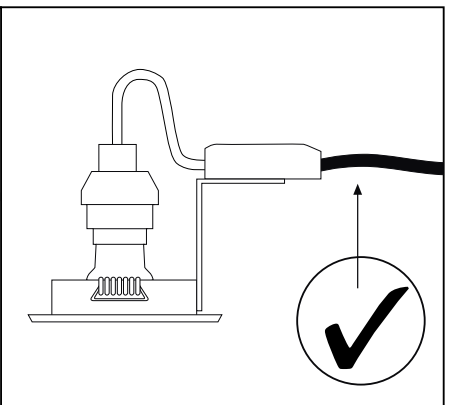

PBO 01/10

Wärmeverteilung
Répartition de la chaleur
Warmteverdeling
Heat distribution
Distribución térmica

Paulmann
GU10
Art.-Nr.:836.50
Art.-Nr.:836.56

	[mm]	[W]	[mm]	[m]	[mm]	[mm]	[cm]	[°]	[mm]	
	79	50	51	0,5	70	90	≥20		5-20	
	83	50	51	0,5	68	90	≥20	30	5-20	