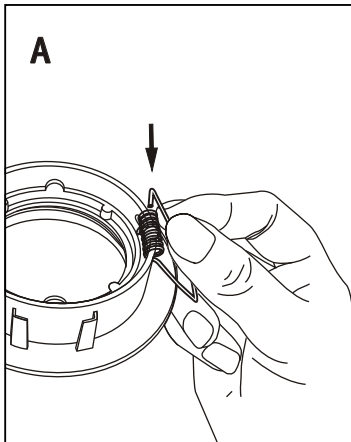

PBO 01/10

Wärmeverteilung
Répartition de la chaleur
Warmteverdeling
Heat distribution
Distribución térmica

Paulmann
GU10
Art.-Nr.:836.50
Art.-Nr.:836.56

	[mm]	[W]	[mm]	[m]	[mm]	[mm]	[cm]	[°]	[mm]	
	79	50	51	0,5	70	90	≥20		5-20	
	83	50	51	0,5	68	90	≥20	30	5-20	