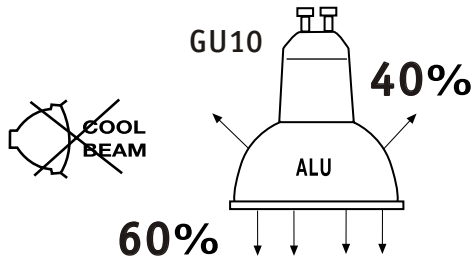

PBO 01/10

Wärmeverteilung
Répartition de la chaleur
Warmteverdeling
Heat distribution
Distribución térmica

Paulmann
GU10
Art.-Nr.:836.50
Art.-Nr.:836.56

	[mm]	[W]	[mm]	[m]	[mm]	[mm]	[cm]	[°]	[mm]	
	79	50	51	0,5	70	90	≥20		5-20	
	83	50	51	0,5	68	90	≥20	30	5-20	