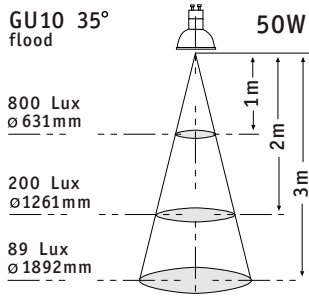

PBO 01/10

Wärmeverteilung
Répartition de la chaleur
Warmteverdeling
Heat distribution
Distribución térmica

Paulmann
GU10
Art.-Nr.:836.50
Art.-Nr.:836.56

	[mm]	[W]	[mm]	[m]	[mm]	[mm]	[cm]	[°]	[mm]	
	79	50	51	0,5	70	90	≥20		5-20	
	83	50	51	0,5	68	90	≥20	30	5-20	