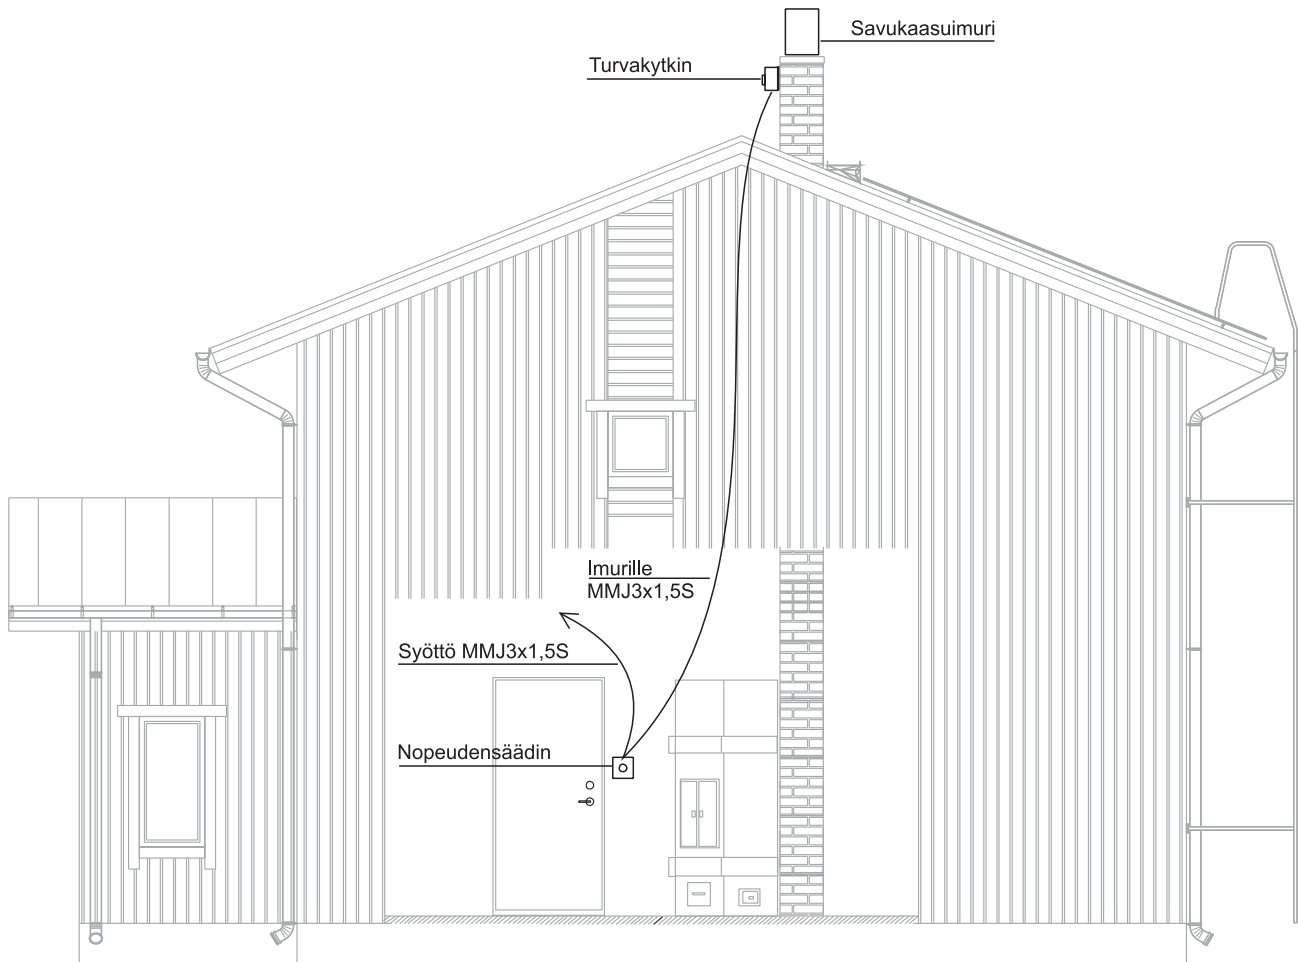

PETE-savukaasuimuri

Saatavilla olevat mallit: ½-kiven tiilipiippuun, kokokiven tiilipiippuun, harkkopiippuun, pyöreään teräspiippuun, Leca-piipunhattuun, PETE-piipunhattuun malli CK.

PETE®

pete-tuotteet.fi

Sähkökytkentä- ohje

Tarvittavat sähkökomponentit toimitetaan johdinta lukuun ottamatta lisävarusteena PETE-sähköohjaussarjan mukana.

Johdin, MMJ 3x1,5S
Kierrosnopeudensäädin
Kondensaattori, 1,5 µF
Turvakytkin

Varmistaa vedon
Helpottaa sytyttämistä
Puhtaampi palaminen

KAUHABISNES OY

Keskustie 23
61850 Kauhajoki

puh. (06) 231 5396
fax (06) 231 5116

gsm. 040 571 5403
info@kauhabisnes.fi

www.kauhabisnes.fi