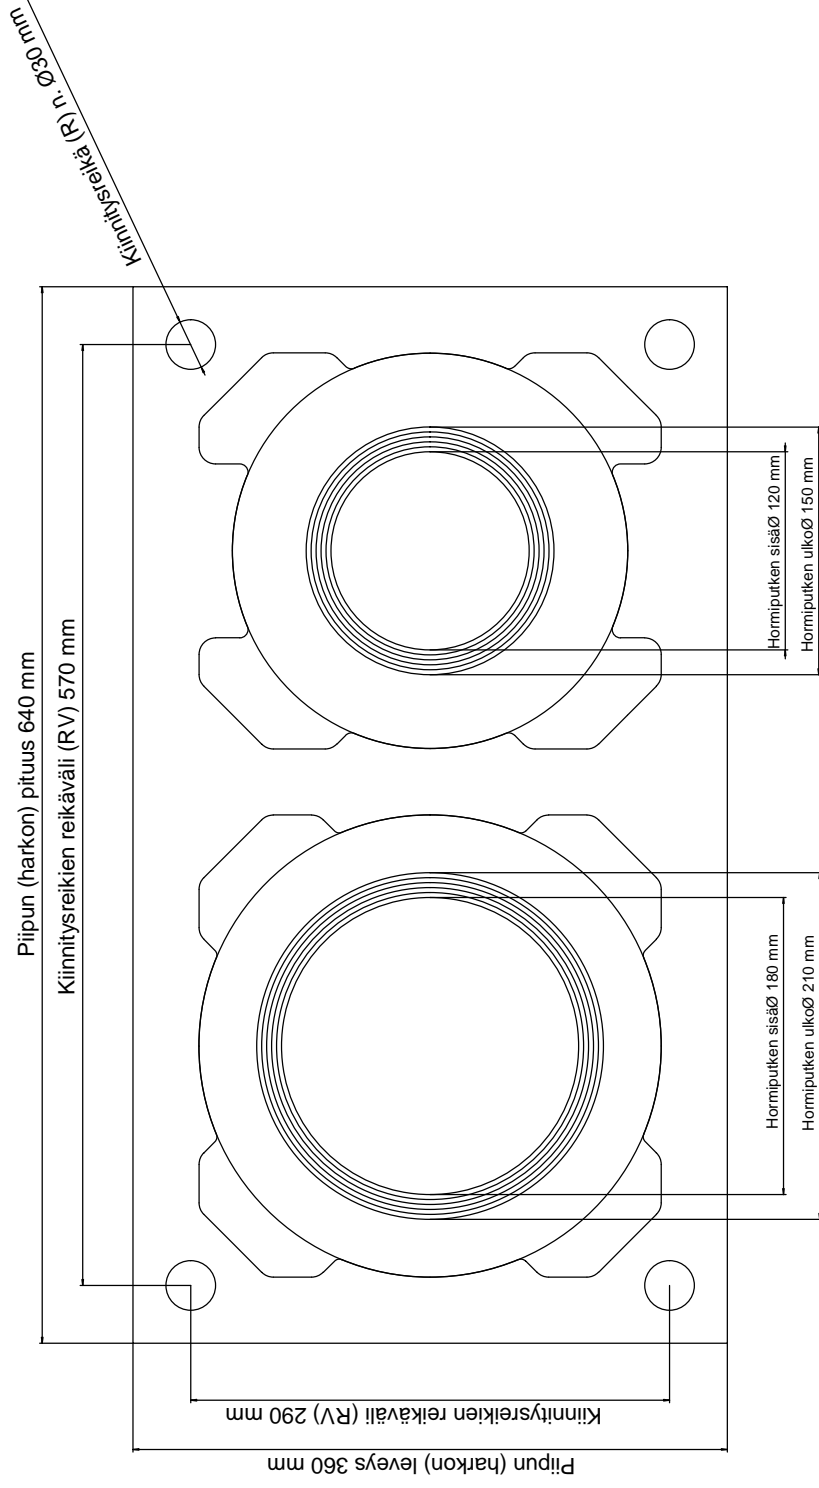

Ohje: Piipun mittojen tarkistus ja piippuun sopivan PETE®-piipunhatun sekä -saranoiden valinta (13.1.2011-)

Oheisen piirustuksen mukaiseen esimerkkioppiin sopiva piipunhattu (tuotteen nimi):

Piipunhattu, Schiedel Rondo Plus, 360x640 mm, Ø180/210+120/150 mm, R=Ø30 mm, RV=290&570 mm

Lisävarusteena tilattavissa olevat piipunhatun saranat ja savukaasuimuripaketti piipunhattuun valitaan lyhyemmän reikävälimitan perusteella.

Edellä mainittuun piipunhattuun sopivat saranat (tuotteen nimi):

Piipunhatun saranat, RV=290 mm

Edellä mainittuun piipunhattuun sopiva savukaasuimuripaketti (tuotteen nimi):

Savukaasuimuripaketti piipunhattuun, RV=290 mm