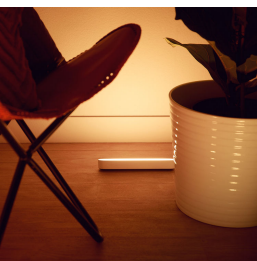

Luo oma tunnelmasi

Voit valita minkä tahansa valkoisen sävyn ja luoda kotisi tunnelmallisen valaistuksen lämpimän tai viileän valkoisen sävyillä. Nauti eri tyyleistä eri vuodenaikoina – kirkas valkoinen valo tuo mieleen kevään, lämmin valkoinen kesäaurinkon ja viileä valkoinen talven. Vaatii yhteyden Philips Hue -sillan kanssa.