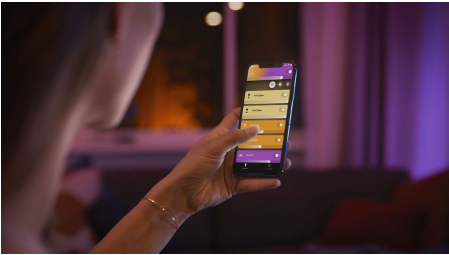

Helppokäyttöinen älyvalaistus

Yksi valaisin tarjoaa sekä käytännön valon että tunnelmavalauksen. Valkoisessa Centriksessä on kiinteä kattovalo ja kaksi spottia, jotka voi suunnata yksilöllisesti. Voit valita valaisimen jokaisen lampun värin miljoonista vaihtoehdoista ja luoda ainutlaatuisen ilmeen.

Rajattomat mahdollisuudet

- Työ- ja tunnelmavalauksen yhdellä valaisimella

Helppokäyttöinen älyvalaistus

- Ohjaa jopa 10 valoa yhtä aikaa Bluetooth-sovelluksella
- Ohjaa valaistusta äänikomennoilla*
- Luo personoitu asiakaskokemus värikkäällä älyvalaistuksella
- Luo juuri oikea tunnelma lämpimän tai kylmän valkoisen sävyisillä valoilla
- Täydellinen valikoima valaistusvaihtoehtoja päivän eri toimiin
- Vapauta älykkään valaistuksen kaikki ominaisuudet Hue-sillan avulla!

Kohokohdat

Työ- ja tunnelmavalaisuus yhdellä valaisimella

Philips Hue Centris yhdistää toiminnallisuuden estetiikkaan: kattovalaisin muodostuu keskellä olevasta valaisimesta ja kohdevalaisimista, jotka voidaan suunnata yksitellen huoneen eri osiin. Valitse Centrikselle jokin miljoonista väreistä tai mikä tahansa viileän valkoisen valon sävy – tai luo eloisampi tunnelma valitsemalla jokaiselle valaisimen valolle oma sävynsä.

Ohjaa jopa 10 valoa yhtä aikaa Bluetooth-sovelluksella

Hue Bluetooth -sovelluksella voit ohjata kaikkia asunnon Hue-älyvalaisimia yhdestä huoneesta. Voit lisätä jopa 10 älyvaloa ja ohjata niitä näppärästi mobiililaitteen painikkeella.