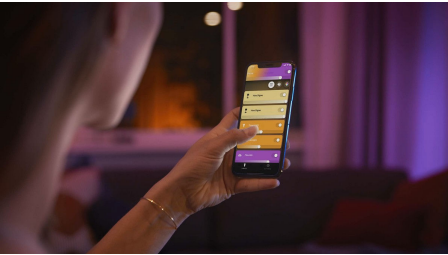

Helppokäyttöinen älyvalaistus

Yksi valaisin tarjoaa sekä käytännön valon että tunnelmavalauksen. Valkoisessa Centriksessä on kiinteä kattovalo ja kaksi kohdevalaisinta, jotka voi suunnata yksilöllisesti. Voit valita valaisimen jokaisen lampun värin miljoonista vaihtoehtoista ja luoda ainutlaatuisen ilmeen.

Rajattomat mahdollisuudet

- Työ- ja tunnelmavalauksen yhdellä valaisimella

Helppokäyttöinen älyvalaistus

- Ohjaa jopa 10 valoa yhtä aikaa Bluetooth-sovelluksella
- Ohjaa valaistusta äänikomennoilla*
- Luo personoitu asiakaskokemus värikkäällä älyvalaistuksella
- Luo juuri oikea tunnelma lämpimän tai kylmän valkoisen sävyisillä valoilla
- Täydellinen valikoima valaistusvaihtoehtoja päivän eri toimiin
- Vapauta älykkään valaistuksen kaikki ominaisuudet Hue-sillan avulla!

Kohokohdat

Työ- ja tunnelmavalaistus yhdellä valaisimella

Philips Hue Centris yhdistää toiminnallisuuden estetiikkaan: kattovalaisin muodostuu keskellä olevasta valaisimesta ja kohdevalaisimista, jotka voidaan suunnata yksitellen huoneen eri osiin. Valitse Centrikselle jokin miljoonista väreistä tai mikä tahansa viileän valkoisen valon sävy – tai luo eloisampi tunnelma valitsemalla jokaiselle valaisimen valolle oma sävynsä.

Ohjaa jopa 10 valoa yhtä aikaa Bluetooth-sovelluksella

Hue Bluetooth -sovelluksella voit ohjata kaikkia asunnon Hue-älyvalaisimia yhdestä huoneesta. Voit lisätä jopa 10 älyvaloa ja ohjata niitä näppärästi mobiililaitteen painikkeella.