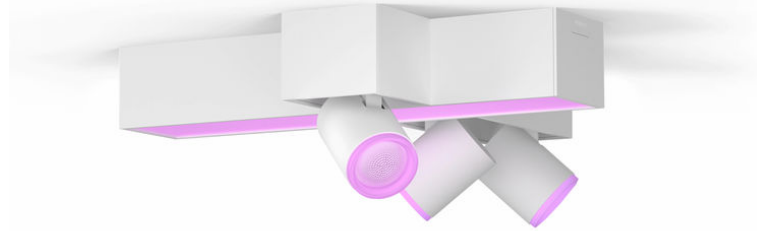

# PHILIPS

3 spotin Centris-  
kattovalaisin

Hue White and Color  
Ambiance

Integroitu LED

Bluetooth-ohjaus sovelluksella

Ohjaus sovelluksella tai  
äänellä\*

Lisää ominaisuuksia Hue-sillan  
avulla

50608/31/P7

## Helppokäyttöinen älyvalaistus

Yksi valaisin tarjoaa sekä käytännön valon että tunnelmavalauksen. Valkoisessa Centriksessä on kiinteä kattovalo ja kolme kohdevalaisinta, jotka voi suunnata yksilöllisesti. Voit valita valaisimen jokaisen lampun värin miljoonista vaihtoehtoista ja luoda ainutlaatuisen ilmeen.

## Työ- ja tunnelmavalaisuus yhdellä valaisimella

Philips Hue Centris yhdistää toiminnallisuuden estetiikkaan: kattovalaisin muodostuu keskellä olevasta valaisimesta ja kohdevalaisimista, jotka voidaan suunnata yksitellen huoneen eri osiin. Valitse Centrikselle jokin miljoonista väreistä tai mikä tahansa viileän valkoisen valon sävy – tai luo eloisampi tunnelma valitsemalla jokaiselle valaisimen valolle oma sävynsä.