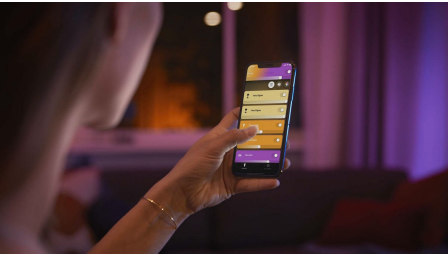

Ohjaa jopa 10 valoa yhtä aikaa Bluetooth-sovelluksella

Hue Bluetooth -sovelluksella voit ohjata kaikkia asunnon Hue-älyvalaisimia yhdestä huoneesta. Voit lisätä jopa 10 älyvaloa ja ohjata niitä näppärästi mobiililaitteen painikkeella.