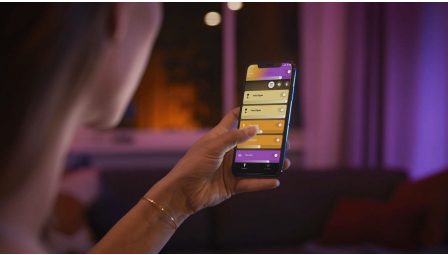

Helppokäyttöinen älyvalaistus

Yksi valaisin tarjoaa sekä käytännön valon että tunnelmavalauksen. Mustassa Centriksessä on kiinteä kattovalo ja neljä kohdevalaisinta, jotka voi suunnata yksilöllisesti. Voit valita valaisimen jokaisen lampun värin miljoonista vaihtoehtoista ja luoda ainutlaatuisen ilmeen.

Rajattomat mahdollisuudet

- Työ- ja tunnelmavalistus yhdellä valaisimella

Helppokäyttöinen älyvalaistus

- Ohjaa jopa 10 valoa yhtä aikaa Bluetooth-sovelluksella
- Ohjaa valaistusta äänikomennoilla*
- Luo personoitu asiakaskokemus värikkäällä älyvalaistuksella
- Luo juuri oikea tunnelma lämpimän tai kylmän valkoisen sävyisillä valoilla
- Täydellinen valikoima valaistusvaihtoehtoja päivän eri toimiin
- Vapauta älykkään valaistuksen kaikki ominaisuudet Hue-sillan avulla!

Kohokohdat

Työ- ja tunnelmavalaistus yhdellä valaisimella

Philips Hue Centris yhdistää toiminnallisuuden estetiikkaan: kattovalaisin muodostuu keskellä olevasta valaisimesta ja kohdevalaisimista, jotka voidaan suunnata yksitellen huoneen eri osiin. Valitse Centrikselle jokin miljoonista väreistä tai mikä tahansa viileän valkoisen valon sävy – tai luo eloisampi tunnelma valitsemalla jokaiselle valaisimen valolle oma sävynsä.

Ohjaa jopa 10 valoa yhtä aikaa Bluetooth-sovelluksella

Hue Bluetooth -sovelluksella voit ohjata kaikkia asunnon Hue-älyvalaisimia yhdestä huoneesta. Voit lisätä jopa 10 älyvaloa ja ohjata niitä näppärästi mobiililaitteen painikkeella.