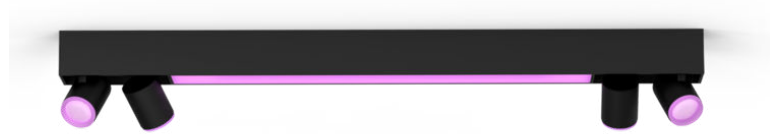

PHILIPS

4 spotin Centris-
kattovalaisin

Hue White and Color
Ambiance

Integroitu LED

Bluetooth-ohjaus sovelluksella

Ohjaus sovelluksella tai
äänellä*

Lisää ominaisuuksia Hue-sillan
avulla

50607/30/P7

Helppokäyttöinen älyvalaistus

Yksi valaisin tarjoaa sekä käytännön valon että tunnelmavalauksen. Mustassa Centriksessä on kiinteä kattovalo ja neljä kohdevalaisinta, jotka voi suunnata yksilöllisesti. Voit valita valaisimen jokaisen lampun värin miljoonista vaihtoehtoista ja luoda ainutlaatuisen ilmeen.

Kohokohdat

Työ- ja tunnelmavalaistus yhdellä valaisimella

Philips Hue Centris yhdistää toiminnallisuuden estetiikkaan: kattovalaisin muodostuu keskellä olevasta valaisimesta ja kohdevalaisimista, jotka voidaan suunnata yksitellen huoneen eri osiin. Valitse Centrikselle jokin miljoonista väreistä tai mikä tahansa viileän valkoisen valon sävy – tai luo eloisampi tunnelma valitsemalla jokaiselle valaisimen valolle oma sävynsä.

Tekniset tiedot

Muotoilu ja pinnoitus

- Väri: musta
- Materiaali: metalli

Lisäominaisuus/lisävaruste mukana

- Neljä erilaista valaistusvaihtoehtoa: Kyllä
- Säädettävä spotti: Kyllä
- Himmennettävä Hue-sovelluksella ja kytkimellä: Kyllä
- Integroitu LED: Kyllä
- Sopii täydellisesti tunnelman luomiseen: Kyllä
- Voidaan yhdistää Philips HUE -siltaan: Kyllä
- ZigBee-valoyhteys: Kyllä