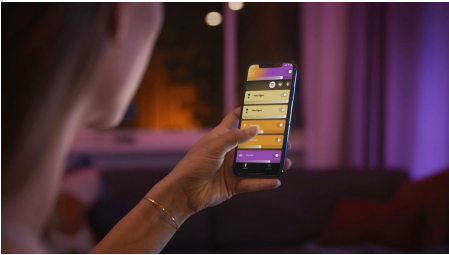

Helppokäyttöinen älyvalaistus

Yksi valaisin tarjoaa sekä käytännön valon että tunnelmavalauksen. Valkoisessa Centriksessä on kiinteä kattovalo ja neljä kohdevalaisinta, jotka voi suunnata yksilöllisesti. Voit valita valaisimen jokaisen lampun värin miljoonista vaihtoehtoista ja luoda ainutlaatuisen ilmeen.

Rajattomat mahdollisuudet

- Työ- ja tunnelmavalistus yhdellä valaisimella

Helppokäyttöinen älyvalaistus

- Ohjaa jopa 10 valoa yhtä aikaa Bluetooth-sovelluksella
- Ohjaa valaistusta äänikomennoilla*
- Luo personoitu asiakaskokemus värikkäällä älyvalaistuksella
- Luo juuri oikea tunnelma lämpimän tai kylmän valkoisen sävyisillä valoilla
- Täydellinen valikoima valaistusvaihtoehtoja päivän eri toimiin
- Vapauta älykkään valaistuksen kaikki ominaisuudet Hue-sillan avulla!

Kohokohdat

Työ- ja tunnelmavalaisuus yhdellä valaisimella

Philips Hue Centris yhdistää toiminnallisuuden estetiikkaan: kattovalaisin muodostuu keskellä olevasta valaisimesta ja kohdevalaisimista, jotka voidaan suunnata yksitellen huoneen eri osiin. Valitse Centrikselle jokin miljoonista väreistä tai mikä tahansa viileän valkoisen valon sävy – tai luo eloisampi tunnelma valitsemalla jokaiselle valaisimen valolle oma sävynsä.

Ohjaa jopa 10 valoa yhtä aikaa Bluetooth-sovelluksella

Hue Bluetooth -sovelluksella voit ohjata kaikkia asunnon Hue-älyvalaisimia yhdestä huoneesta. Voit lisätä jopa 10 älyvaloa ja ohjata niitä näppärästi mobiililaitteen painikkeella.