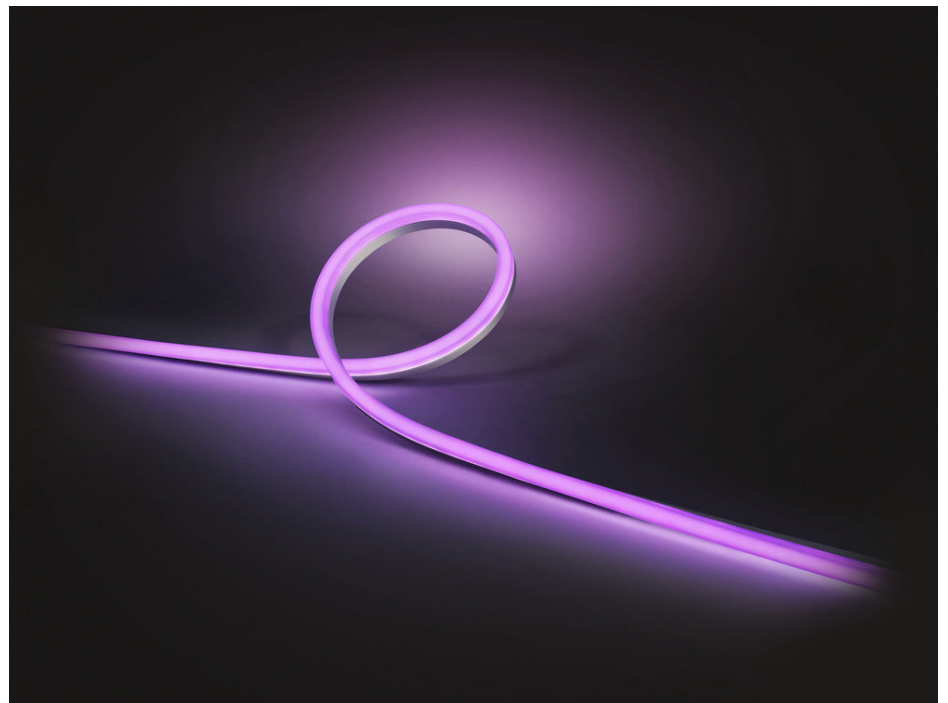

# PHILIPS

Lightstrip-valonauha  
ulkokäyttöön, 2 metriä

Hue White and Color  
Ambiance

1 x 2 metrin valonauha

Valkoista ja värillistä valoa

Mukana virtalähde

Älykäs ohjaus Hue-sillan avulla\*

8718699709839

## Rajattomat mahdollisuudet

Tuo ulkotilaasi uutta ilmettä ulkokäyttöön tarkoitetulla Philips Hue -valonauhalla. Joustava, ulkokäyttöön tarkoitettu LED-valonauha sopii täydellisen epäsuoran hehkunsa ansiosta ihanteellisesti suoraan ja epäsuoraan valaistukseen.