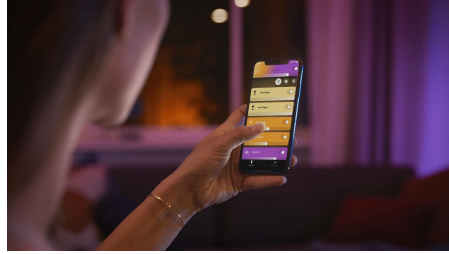

Rajattomat mahdollisuudet

- Helposti asennettava Plug & Play -korostusvalaisin
- Ohjaus sovelluksella tai äänellä*

Helppokäyttöinen älyvalaistus

- Ohjaa jopa 10 valoa yhtä aikaa Bluetooth-sovelluksella
- Luo personoitu asiakaskokemus värikkäällä älyvalaistuksella
- Luo juuri oikea tunnelma lämpimän tai kylmän valkoisen sävyisillä valoilla
- Täydellinen valikoima valaistusvaihtoehtoja päivän eri toimiin
- Vapauta älykkään valaistuksen kaikki ominaisuudet Hue-sillan avulla!

Kohokohdat

Helposti asennettava Plug & Play -korostusvalaisin

Philips Hue Bloom on pieni, monipuolinen älylamppu, jonka voi säätää valaisemaan miljoonissa eri väreissä. Bloom on niin helppo asentaa Plug & Play -ominaisuutensa ansiosta, että sitä voi käyttää missä tahansa: pöydällä se värjää seinät upealla valolla, yöpöydällä se toimii lempeänä yövalona ja television vieressä se tehostaa viihdekokemusta valonsa avulla.

Ohjaus sovelluksella tai äänellä*

Philips Hue toimii Alicen, Sirin ja Google Assistantin kanssa. Voit himmentää ja kirkastaa valoja tai vaihtaa niiden väriä, joko lamppukohtaisesti tai kerralla koko talossa. Ääniohjaus vaatii toimiakseen Philips Hue Bridgen ja yhteensopivan kumppanilaitteen.

Ohjaa jopa 10 valoa yhtä aikaa Bluetooth-sovelluksella

Hue Bluetooth -sovelluksella voit ohjata kaikkia asunnon Hue-älyvalaisimia yhdestä huoneesta. Voit lisätä jopa 10 älyvaloa ja ohjata niitä näppärästi mobiililaitteen painikkeella.