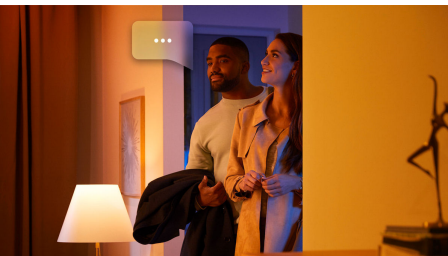

Ohjaus sovelluksella tai äänellä*

Philips Hue toimii Alicen, Sirin ja Google Assistantin kanssa. Voit himmentää ja kirkastaa valoja tai vaihtaa niiden väriä, joko lamppukohtaisesti tai kerralla koko talossa. Ääniohjaus vaatii toimiakseen Philips Hue Bridgen ja yhteensopivan kumppanilaitteen.