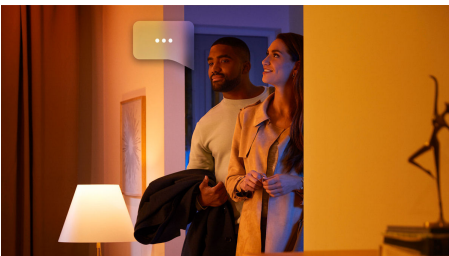

Ohjaus sovelluksella tai äänellä*

Philips Hue toimii Alicen, Sirin ja Google Assistantin kanssa. Voit himmentää ja kirkastaa valoja tai vaihtaa niiden väriä, joko lamppukohtaisesti tai kerralla koko talossa. Ääniohjaus vaatii toimiakseen Philips Hue Bridgen ja yhteensopivan kumppanilaitteen.