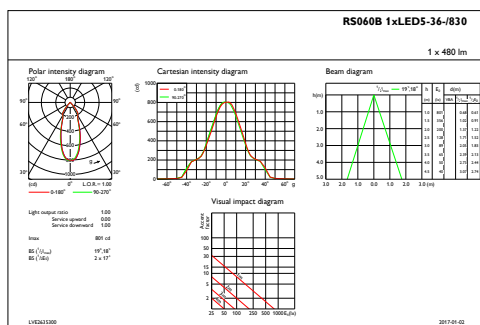

Valonjakotiedot

IFAS1_RS060B1xLED5-36-830