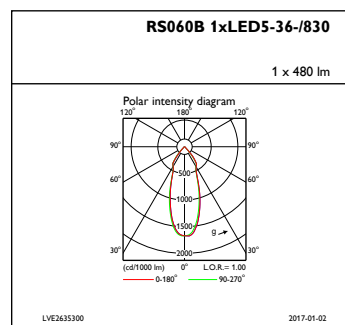

Syöttötaajuus	50-60 Hz
Tehokerroin (min.)	0.9
Ohjaujärjestelmät ja himmennys	
Himmennettävä	Kyllä
Mekaaniset tiedot ja runko	
Rungon materiaali	Valualumiini
Heijastimen materiaali	Polykarbonaatti, alumiinipäällystetty
Optiikan materiaali	Polykarbonaatti
Optisen kuvun/linsin materiaali	Polykarbonaatti
Kiinnitysmateriaali	-
Optisen kuvun/linsin viimeistely	Kirkas
Kokonaispituus	55 mm
Kokonaisleveys	55 mm
Kokonaiskorkeus	55 mm
Kokonaishalkaisija	75 mm

ClearAccent

Väri	Valkoinen
Mitat (korkeus x leveys x syvyys)	55 x 55 x 55 mm (2.2 x 2.2 x 2.2 in)
Hyväksyntä ja käyttökohteet	
IP-luokka	IP20 [Sormisuojaattu]
Mek. iskun suojauskoodi	IK02 [0.2 J standard]
Suorituskyky alussa (IEC-yhteensopiva)	
Valovirta alussa	500 lm
Valovuotoleranssi	+/-10%
LED-valaisimen tehokkuus alussa	83 lm/W
Alun vast. värilämpötila	3000 K
Alun värintoistoindeksi	≥80
Alkukromaattisuus	(0.43, 0.40) SDCM <3
Ottoteho alussa	6 W
Tehonkulutustoleranssi	+/-10%

Käyttökohteiden olosuhteet

Ympäristölämpötila-alue	0 ... +40 °C
Tuotetiedot	
Koko tuotekoodi	871869607267799
Tilaustuotteen nimi	RS060B LED5-36-/830 PSR II WH
EAN/UPC – tuote	8718696072677
Tilauskoodi	07267799
Osoittaja – määrä/pakkaus	1
Osoittaja – pakkauksia ulommassa laatikossa	24
SAP-materiaali	910503910182
Nettopaino (kappale)	0,100 kg

Mittapiirros

ClearAccent RS060B/RS061B

Valonjakotiedot

IFAS1_RS060B1xLED5-36-830

IFPC1_RS060B1xLED5-36-830