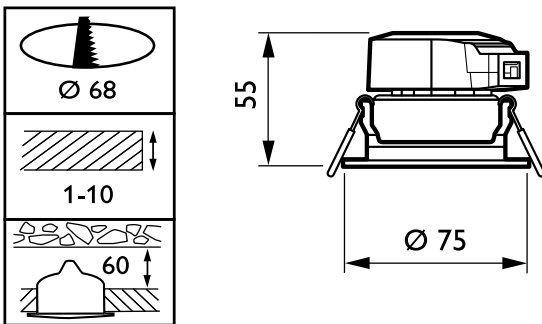

ClearAccent

Väri	Valkoinen
Mitat (korkeus x leveys x syvyys)	55 x 55 x 55 mm (2.2 x 2.2 x 2.2 in)
Hyväksyntä ja käyttökohteet	
IP-luokka	IP20 [Sormisuojaattu]
Mek. iskun suojauskoodi	IK02 [0.2 J standard]
Suorituskyky alussa (IEC-yhteensopiva)	
Valovirta alussa	500 lm
Valovuotoleranssi	+/-10%
LED-valaisimen tehokkuus alussa	83 lm/W
Alun vast. värilämpötila	3000 K
Alun värintoistoindeksi	≥80
Alkukromaattisuus	(0.43, 0.40) SDCM <3
Ottoteho alussa	6 W
Tehonkulutustoleranssi	+/-10%

Käyttökohteiden olosuhteet

Ympäristölämpötila-alue	0 ... +40 °C
Tuotetiedot	
Koko tuotekoodi	871869607267799
Tilaustuotteen nimi	RS060B LED5-36-/830 PSR II WH
EAN/UPC – tuote	8718696072677
Tilauskoodi	07267799
Osoittaja – määrä/pakkaus	1
Osoittaja – pakkauksia ulommassa laatikossa	24
SAP-materiaali	910503910182
Nettopaino (kappale)	0,100 kg

Mittapiirros

ClearAccent RS060B/RS061B