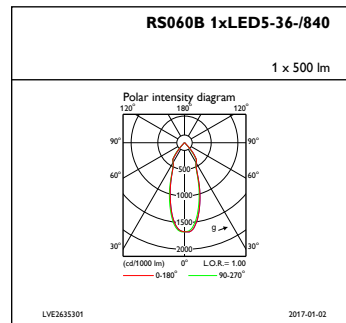

Syöttötaajuus	50-60 Hz
Tehokerroin (min.)	0.9
Ohjaujärjestelmät ja himmennys	
Himmennettävä	Kyllä
Mekaaniset tiedot ja runko	
Rungon materiaali	Valualumiini
Heijastimen materiaali	Polykarbonaatti, alumiinipäällystetty
Optiikan materiaali	Polykarbonaatti
Optisen kuvun/linsin materiaali	Polykarbonaatti
Kiinnitysmateriaali	-
Optisen kuvun/linsin viimeistely	Kirkas
Kokonaispituus	55 mm
Kokonaisleveys	55 mm
Kokonaiskorkeus	55 mm
Kokonaishalkaisija	75 mm

ClearAccent

Väri	Valkoinen
Mitat (korkeus x leveys x syvyys)	55 x 55 x 55 mm (2.2 x 2.2 x 2.2 in)
Hyväksyntä ja käyttökohteet	
IP-luokka	IP20 [Sormisuojaattu]
Mek. iskun suojauskoodi	IK02 [0.2 J standard]
Suorituskyky alussa (IEC-yhteensopiva)	
Valovirta alussa	500 lm
Valovuotoleranssi	+/-10%
LED-valaisimen tehokkuus alussa	83 lm/W
Alun vast. värilämpötila	4000 K
Alun värintoistoindeksi	≥80
Alkukromaattisuus	(0.38, 0.38) SDCM <3
Ottoteho alussa	6 W
Tehonkulutustoleranssi	+/-10%

Käyttökohteiden olosuhteet

Ympäristölämpötila-alue	0 ... +40 °C
Tuotetiedot	
Koko tuotekoodi	871869607268499
Tilastuotteen nimi	RS060B LED5-36-/840 PSR II WH
EAN/UPC – tuote	8718696072684
Tilaukoodi	07268499
Osoittaja – määrä/pakkaus	1
Osoittaja – pakkauksia ulommassa laatikossa	24
SAP-materiaali	910503910183
Nettopaino (kappale)	0,100 kg

Mittapiirros

ClearAccent RS060B/RS061B

Valonjakotiedot

IFAS1_RS060B1xLED5-36-840

IFPC1_RS060B1xLED5-36-840