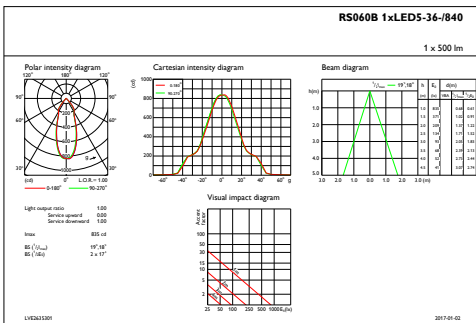

Valonjakotiedot

IFAS1_RS060B1xLED5-36-840