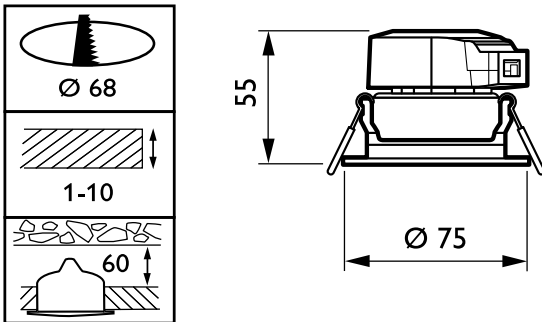

ClearAccent

Väri	Valkoinen
Mitat (korkeus x leveys x syvyys)	55 x 55 x 55 mm (2.2 x 2.2 x 2.2 in)
Hyväksyntä ja käyttökohteet	
IP-luokka	IP20 [Sormisuojaattu]
Mek. iskun suojauskoodi	IK02 [0.2 J standard]
Suorituskyky alussa (IEC-yhteensopiva)	
Valovirta alussa	500 lm
Valovuotoleranssi	+/-10%
LED-valaisimen tehokkuus alussa	83 lm/W
Alun vast. värilämpötila	4000 K
Alun värintoistoindeksi	≥80
Alkukromaattisuus	(0.38, 0.38) SDCM <3
Ottoteho alussa	6 W
Tehonkulutustoleranssi	+/-10%

Käyttökohteiden olosuhteet

Ympäristölämpötila-alue	0 ... +40 °C
Tuotetiedot	
Koko tuotekoodi	871869607268499
Tilastuotteen nimi	RS060B LED5-36-/840 PSR II WH
EAN/UPC – tuote	8718696072684
Tilaukoodi	07268499
Osoittaja – määrä/pakkaus	1
Osoittaja – pakkauksia ulommassa laatikossa	24
SAP-materiaali	910503910183
Nettopaino (kappale)	0,100 kg

Mittapiirros

ClearAccent RS060B/RS061B