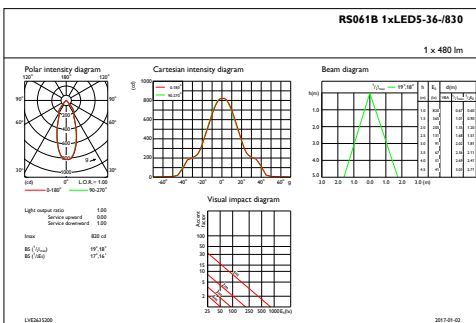

Valonjakotiedot

IFAS1_RS061B1xLED5-36-830