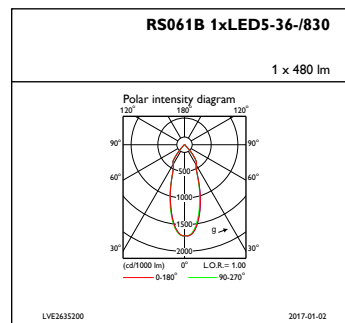

Syöttötaajuus	50-60 Hz
Tehokerroin (min.)	0.9
Ohjaujärjestelmät ja himmennys	
Himmennettävä	Kyllä
Mekaaniset tiedot ja runko	
Rungon materiaali	Valuألumiini
Heijastimen materiaali	Polykarbonaatti, alumiinipäällystetty
Optiikan materiaali	Polykarbonaatti
Optisen kuvun/linssin materiaali	Polykarbonaatti
Kiinnitysmateriaali	-
Optisen kuvun/linssin viimeistely	Kirkas
Kokonaispituus	55 mm
Kokonaisleveys	55 mm
Kokonaiskorkeus	55 mm
Kokonaishalkaisija	80 mm

ClearAccent

Väri	Valkoinen
Mitat (korkeus x leveys x syvyys)	55 x 55 x 55 mm (2.2 x 2.2 x 2.2 in)
Hyväksyntä ja käyttökohteet	
IP-luokka	IP20 [Sormisuojaattu]
Mek. iskun suojauskoodi	IK02 [0.2 J standard]
Suorituskyky alussa (IEC-yhteensopiva)	
Valovirta alussa	500 lm
Valovuotoleranssi	+/-10%
LED-valaisimen tehokkuus alussa	83 lm/W
Alun vast. värlämpötila	3000 K
Alun värintoistoindeksi	≥80
Alkukromaattisuus	(0.43, 0.40) SDCM <3
Ottoteho alussa	6 W
Tehonkulutustoleranssi	+/-10%

Käyttökohteiden olosuhteet

Ympäristölämpötila-alue	0 ... +40 °C
Tuotetiedot	
Koko tuotekoodi	871869607269199
Tilaustuotteen nimi	RS061B LED5-36-/830 PSR II WH
EAN/UPC – tuote	8718696072691
Tilauuskoodi	07269199
Osoittaja – määrä/pakkaus	1
Osoittaja – pakkauksia ulommassa laatikossa	24
SAP-materiaali	910503910184
Nettopaino (kappale)	0,110 kg

Mittapiirros

ClearAccent RS060B/RS061B

Valonjakotiedot

IFAS1_RS061B1xLED5-36-830

IFPC1_RS061B1xLED5-36-830