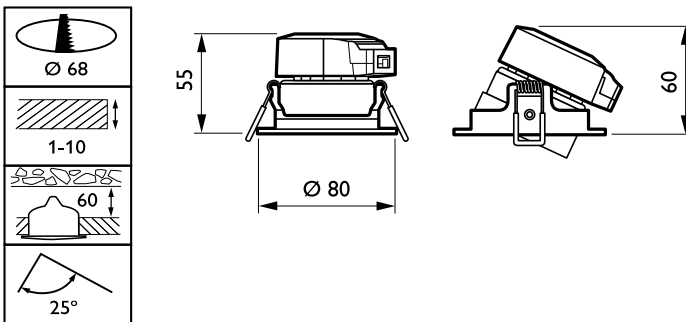

ClearAccent

Väri	Valkoinen
Mitat (korkeus x leveys x syvyys)	55 x 55 x 55 mm (2.2 x 2.2 x 2.2 in)
Hyväksyntä ja käyttökohteet	
IP-luokka	IP20 [Sormisuojaattu]
Mek. iskun suojauskoodi	IK02 [0.2 J standard]
Suorituskyky alussa (IEC-yhteensopiva)	
Valovirta alussa	500 lm
Valovuotoleranssi	+/-10%
LED-valaisimen tehokkuus alussa	83 lm/W
Alun vast. värlämpötila	3000 K
Alun värintoistoindeksi	≥80
Alkukromaattisuus	(0.43, 0.40) SDCM <3
Ottoteho alussa	6 W
Tehonkulutustoleranssi	+/-10%

Käyttökohteiden olosuhteet

Ympäristölämpötila-alue	0 ... +40 °C
Tuotetiedot	
Koko tuotekoodi	871869607269199
Tilaustuotteen nimi	RS061B LED5-36-/830 PSR II WH
EAN/UPC – tuote	8718696072691
Tilauuskoodi	07269199
Osoittaja – määrä/pakkaus	1
Osoittaja – pakkauksia ulommassa laatikossa	24
SAP-materiaali	910503910184
Nettopaino (kappale)	0,110 kg

Mittapiirros

ClearAccent RS060B/RS061B