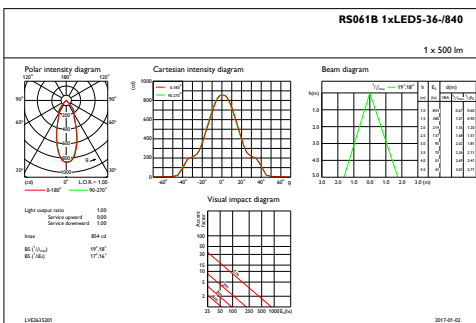

Valonjakotiedot

IFAS1_RS061B1xLED5-36-840