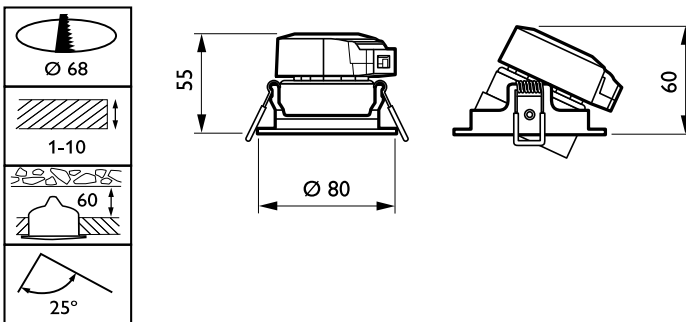

ClearAccent

Väri	Valkoinen
Mitat (korkeus x leveys x syvyys)	55 x 55 x 55 mm (2.2 x 2.2 x 2.2 in)
Hyväksyntä ja käyttökohteet	
IP-luokka	IP20 [Sormisuojaattu]
Mek. iskun suojauskoodi	IK02 [0.2 J standard]
Suorituskyky alussa (IEC-yhteensopiva)	
Valovirta alussa	500 lm
Valovuotoleranssi	+/-10%
LED-valaisimen tehokkuus alussa	83 lm/W
Alun vast. värilämpötila	4000 K
Alun värintoistoindeksi	≥80
Alkukromaattisuus	(0.38, 0.38) SDCM <3
Ottoteho alussa	6 W
Tehonkulutustoleranssi	+/-10%

Käyttökohteiden olosuhteet

Ympäristölämpötila-alue	0 ... +40 °C
Tuotetiedot	
Koko tuotekoodi	871869607270799
Tilaustuotteen nimi	RS061B LED5-36-/840 PSR II WH
EAN/UPC – tuote	8718696072707
Tilauskoodi	07270799
Osoittaja – määrä/pakkaus	1
Osoittaja – pakkauksia ulommassa laatikossa	24
SAP-materiaali	910503910185
Nettopaino (kappale)	0,110 kg

Mittapiirros

ClearAccent RS060B/RS061B