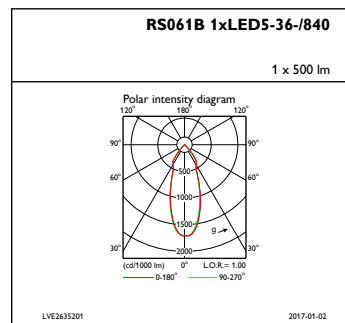

Syöttötaajuus	50-60 Hz
Tehokerroin (min.)	0.9
Ohjaujärjestelmät ja himmennys	
Himmennettävä	Kyllä
Mekaaniset tiedot ja runko	
Rungon materiaali	Valualumiini
Heijastimen materiaali	Polykarbonaatti, alumiinipäällystetty
Optiikan materiaali	Polykarbonaatti
Optisen kuvun/linssin materiaali	Polykarbonaatti
Kiinnitysmateriaali	-
Optisen kuvun/linssin viimeistely	Kirkas
Kokonaispituus	55 mm
Kokonaisleveys	55 mm
Kokonaiskorkeus	55 mm
Kokonaishalkaisija	80 mm

ClearAccent

Väri	Valkoinen
Mitat (korkeus x leveys x syvyys)	55 x 55 x 55 mm (2.2 x 2.2 x 2.2 in)
Hyväksyntä ja käyttökohteet	
IP-luokka	IP20 [Sormisuojaattu]
Mek. iskun suojauskoodi	IK02 [0.2 J standard]
Suorituskyky alussa (IEC-yhteensopiva)	
Valovirta alussa	500 lm
Valovuotoleranssi	+/-10%
LED-valaisimen tehokkuus alussa	83 lm/W
Alun vast. värilämpötila	4000 K
Alun värintoistoindeksi	≥80
Alkukromaattisuus	(0.38, 0.38) SDCM <3
Ottoteho alussa	6 W
Tehonkulutustoleranssi	+/-10%

Käyttökohteiden olosuhteet

Ympäristölämpötila-alue	0 ... +40 °C
Tuotetiedot	
Koko tuotekoodi	871869607270799
Tilaustuotteen nimi	RS061B LED5-36-/840 PSR II WH
EAN/UPC – tuote	8718696072707
Tilauskoodi	07270799
Osoittaja – määrä/pakkaus	1
Osoittaja – pakkauksia ulommassa laatikossa	24
SAP-materiaali	910503910185
Nettopaino (kappale)	0,110 kg

Mittapiirros

ClearAccent RS060B/RS061B

Valonjakotiedot

IFAS1_RS061B1xLED5-36-840

IFPC1_RS061B1xLED5-36-840