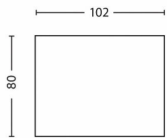

Tasainen himmennys voimakkaasta pehmeään valoon

Toisinaan on mukavaa sovittaa ympäristö siihen, mitä teet. Philipsin himmennettäviä LED-spottilamppuja voit säätää juuri niin kuin haluat – kirkkaan käytännöllisestä työvalosta tunnelmallisen lämpimään ja rentouttavaan valoon.

Valaistus, joka helpottaa elämää ja rauhoittaa mieltä

- Helppo ClickFIX-asennus
- Hanki korkealaatuinen LED-valonlähde ja säästä samalla energiaa
- Lampun käyttöikä jopa 30 vuotta
- Välitön kirkkaus heti
- Suuri 500 lumenin valovirta
- Silmiesi mukavuuden puolesta
- Integroitu LED-valonlähde
- 5 vuoden takuu tuo mielenrauhaa

Monipuolinen valaistus päivän joka hetkeen

- Tasainen himmennys 100 prosentin kirkkaudesta 10 prosentin pehmeään valoon