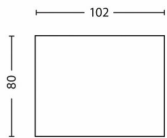

Tasainen himmennys voimakkaasta pehmeään valoon

Toisinaan on mukavaa sovittaa ympäristö siihen, mitä teet. Philipsin himmennettäviä LED-spottilamppuja voit säätää juuri niin kuin haluat – kirkkaan käytännöllisestä työvalosta tunnelmallisen lämpimään ja rentouttavaan valoon.

Valaistus, joka helpottaa elämää ja rauhoittaa mieltä

- Helppo ClickFIX-asennus
- Hanki korkealaatuinen LED-valonlähde ja säästä samalla energiaa
- Lampun käyttöikä jopa 30 vuotta
- Välitön kirkkaus heti
- Suuri 500 luumenin valovirta
- Silmiesi mukavuuden puolesta
- Integroitu LED-valonlähde
- 5 vuoden takuu tuo mielenrauhaa

Monipuolinen valaistus päivän joka hetkeen

- Tasainen himmennys 100 prosentin kirkkaudesta 10 prosentin pehmeään valoon