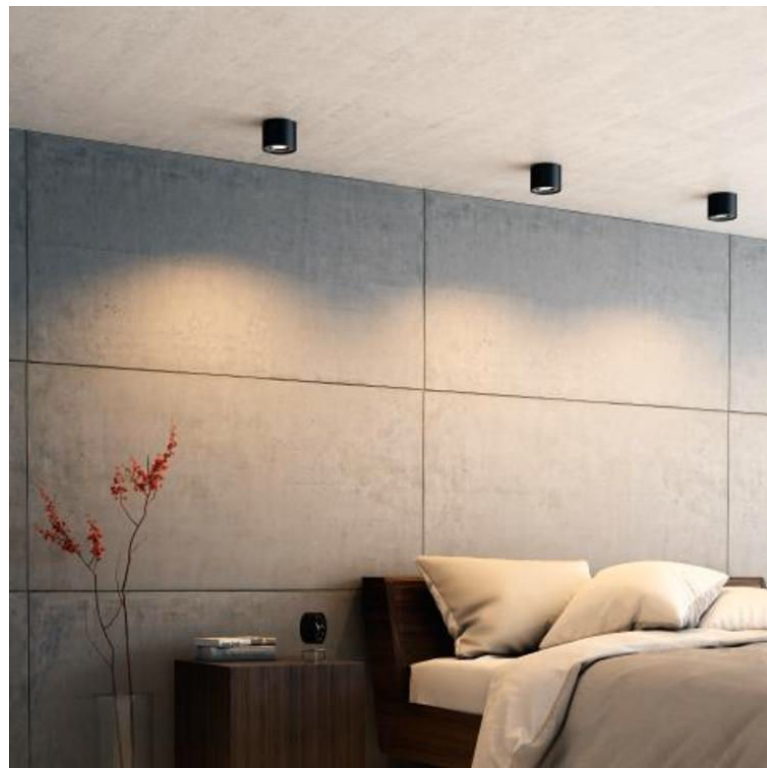

PHILIPS

Phase-spottivalaisin

Himmennettävä LED

Himmennettävä

Luo täydellinen tunnelma

Silmiä miellyttävää LED-valoa

Laadukas materiaali

53300/30/16

Tasainen himmennys voimakkaasta pehmeään valoon

Toisinaan on mukavaa sovittaa ympäristö siihen, mitä teet. Philipsin himmennettäviä LED-spottilamppuja voit säätää juuri niin kuin haluat – kirkkaan käytännöllisestä työvalosta tunnelmallisen lämpimään ja rentouttavaan valoon.