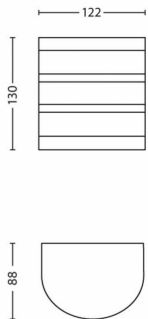

PHILIPS

Seinävalaisin

myGarden

Calgary

rosteri

LED

17314/47/16