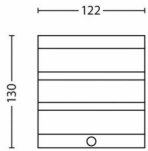

PHILIPS

Seinävalaisin

myGarden

Calgary

rosteri

LED

17315/47/16