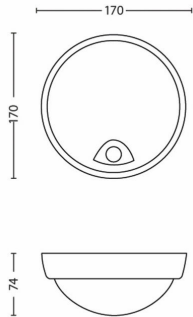

PHILIPS

Seinävalaisin

myGarden

Eagle

musta

LED

17318/30/16