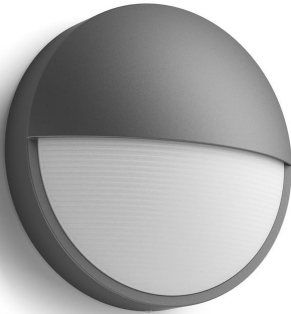

PHILIPS

Seinävalaisin

myGarden

Capricorn

antrasiitti

LED

16455/93/16

Nauti kauniista, valoisasta puutarhasta

Tyylikäs puolikuun muotoinen Philips Capricorn on ulkokäyttöön suunniteltu LED-seinävalo, joka on valmistettu kestävästä painevaletusta alumiinista. Antrasiitinharmaa kupumainen valaisin valaisee ulkotilat tehokkaasti ja tasaisesti lämpimän valkoisella valolla.

Suunniteltu puutarhaan

- IP44 – säänkestävä

Kohokohdat

Energiaa säästävä

Tämä Philips-energiansäästölamppu säästää energiaa verrattuna perinteisiin valonlähteisiin ja pienentää sähkölaskuasi. Lisäksi suojelet samalla ympäristöä.

Korkealaatuinen LED-valo

Tähän Philips-valaisimeen integroitu LED-tekniikka on ainutlaatuinen Philipsin kehittämä ratkaisu. Se syttyy nopeasti, mahdollistaa optimaalisen valovirran ja toistaa kodin värit eloisina.