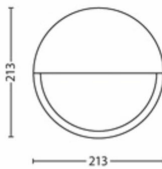

Nauti kauniista, valoisasta puutarhasta

Tyylikäs puolikuun muotoinen Philips Capricorn on ulkokäyttöön suunniteltu LED-seinävalo, joka on valmistettu kestävästä painevaletusta alumiinista. Antrasiitinharmaa kupumainen valaisin valaisee ulkotilat tehokkaasti ja tasaisesti lämpimän valkoisella valolla.

Ympäristöystävälliset valaistusratkaisut

- Energiaa säästävä
- Korkealaatuinen LED-valo
- Käyttöikä jopa 25 vuotta
- Lämmin valkoinen valo
- Philips myöntää LED-moduulille ja ohjaimelle 5 vuoden takuun

Suunniteltu puutarhaan

- IP44 – säänkestävä