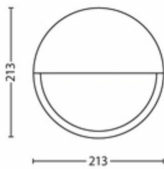

Nauti kauniista, valoisasta puutarhasta

Tyylikäs puolikuun muotoinen Philips Capricorn on ulkokäyttöön suunniteltu LED-seinävalo, joka on valmistettu kestävästä painevaletusta alumiinista. Vaaleanharmaa kupumainen valaisin valaisee ulkotilat tehokkaasti ja tasaisesti lämpimän valkoisella valolla.

Ympäristöystävälliset valaistusratkaisut

- Energiaa säästävä
- Korkealaatuinen LED-valo
- Käyttöikä jopa 25 vuotta
- Lämmin valkoinen valo
- Philips myöntää LED-moduulille ja ohjaimelle 5 vuoden takuun

Suunniteltu puutarhaan

- IP44 – säänkestävä