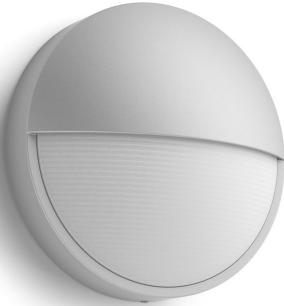

## Seinävalaisin

myGarden

Capricorn

Harmaa

LED

16455/87/16

## Nauti kauniista, valoisasta puutarhasta

Tyylikäs puolikuun muotoinen Philips Capricorn on ulkokäyttöön suunniteltu LED-seinävalo, joka on valmistettu kestävästä painevaletusta alumiinista. Vaaleanharmaa kupumainen valaisin valaisee ulkotilat tehokkaasti ja tasaisesti lämpimän valkoisella valolla.