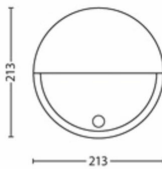

Aina valoisaa, kun tulet kotiin

Tyylikäs puolikuun muotoinen Philips Capricorn on ulkokäyttöön suunniteltu LED-seinävalo, joka on valmistettu kestävästä painevaletusta alumiinista. Antrasiitinharmaa kupumainen valaisin valaisee ulkotilat tehokkaasti lämpimän valkoisella valolla. Liiketunnistin lisää turvallisuuden tunnetta.

Ympäristöystävälliset valaistusratkaisut

- Energiaa säästävä
- Korkealaatuinen LED-valo
- Käyttöikä jopa 25 vuotta
- Lämmin valkoinen valo
- Philips myöntää LED-moduulille ja ohjaimelle 5 vuoden takuun

Suunniteltu puutarhaan

- Valaisimeen sisältyy liiketunnistin mukavuuden ja turvallisuuden lisäämiseksi
- IP44 – säänkestävä