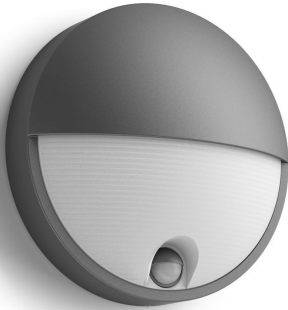

PHILIPS

Seinävalaisin

myGarden

Capricorn IR

antrasiitti

LED

16456/93/16

Aina valoisaa, kun tulet kotiin

Tyylikäs puolikuun muotoinen Philips Capricorn on ulkokäyttöön suunniteltu LED-seinävalo, joka on valmistettu kestävästä painevaletusta alumiinista. Antrasiitinharmaa kupumainen valaisin valaisee ulkotilat tehokkaasti lämpimän valkoisella valolla. Liiketunnistin lisää turvallisuuden tunnetta.

Suunniteltu puutarhaan

- Valaisimeen sisältyy liiketunnistin mukavuuden ja turvallisuuden lisäämiseksi
- IP44 – säänkestävä

Kohokohdat

Energiaa säästävä

Tämä Philips-energiansäästölamppu säästää energiaa verrattuna perinteisiin valonlähteisiin ja pienentää sähkölaskuasi. Lisäksi suojelet samalla ympäristöä.

Korkealaatuinen LED-valo

Tähän Philips-valaisimeen integroitu LED-tekniikka on ainutlaatuinen Philipsin kehittämä ratkaisu. Se syttyy nopeasti, mahdollistaa optimaalisen valovirran ja toistaa kodin värit eloisina.