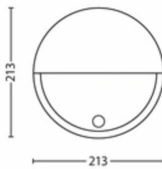

Aina valoisaa, kun tulet kotiin

Tyylikäs puolikuun muotoinen Philips Capricorn on ulkokäyttöön suunniteltu LED-seinävalo, joka on valmistettu kestävästä painevaletusta alumiinista. Vaaleanharmaa kupumainen valaisin valaisee ulkotilat tehokkaasti lämpimän valkoisella valolla. Liiketunnistin lisää turvallisuuden tunnetta.

Ympäristöystävälliset valaistusratkaisut

- Energiaa säästävä
- Korkealaatuinen LED-valo
- Käyttöikä jopa 25 vuotta
- Lämmin valkoinen valo
- Philips myöntää LED-moduulille ja ohjaimelle 5 vuoden takuun

Suunniteltu puutarhaan

- Valaisimeen sisältyy liiketunnistin mukavuuden ja turvallisuuden lisäämiseksi
- IP44 – säänkestävä