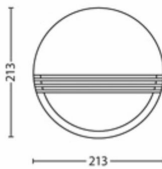

PHILIPS

Seinävalaisin

myGarden

Yarrow

musta

LED

17296/30/16

Nauti kauniista, valoisasta puutarhasta

Musta Philips Yarrow LED -seinävalaisin ulkokäyttöön on valmistettu laadukkaista synteettisistä materiaaleista.

Kolmiraitainen kupumainen valaisin sopii niin sisä- kuin ulkotiloihin ja valaisee tehokkaasti lämpimän valkoisella valolla.

Ympäristöystävälliset valaistusratkaisut

- Energiaa säästävä
- Korkealaatuinen LED-valo
- Käyttöikä jopa 25 vuotta
- Lämmin valkoinen valo
- Philips myöntää LED-moduulille ja ohjaimelle 5 vuoden takuun

Suunniteltu puutarhaan

- IP44 – säänkestävä