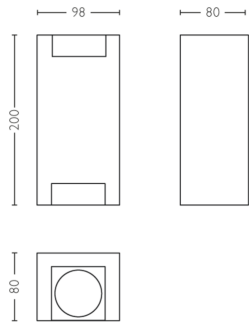

PHILIPS

Seinävalaisin

myGarden

Muurauslasta

alumiini

17339/48/PN