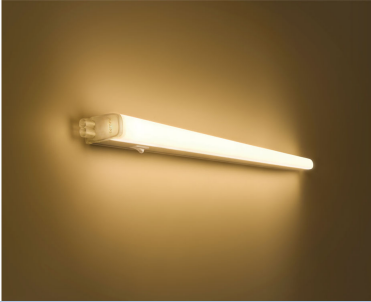

PHILIPS

Seinävalaisin

Linea

TRUNKLINEA 3 000 K

valkoinen

LED

31235/31/P1

Sisusta kotisi valolla

Säästä jopa 80 % energiaa Philipsin Linear-LED-valoistoilla. Integroidut LED-valonlähteet luovat lämmintä valkoista valoa, joka sopii erinomaisesti yleisvaloksi. Moduulirakenteen ansiosta voit myös yhdistää useampia listoja helposti toisiinsa.

Kohokohdat

Energiaa säästävä

Tämä Philips-energiansäästölamppu säästää energiaa verrattuna perinteisiin valonlähteisiin ja pienentää sähkölaskuasi. Lisäksi suojelet samalla ympäristöä.

Korkealaatuinen LED-valo

Tämän Philips-valaisimen mukana toimitettava LED-lamppu on ainutlaatuinen Philipsin kehittämä ratkaisu. Se syttyy nopeasti, mahdollistaa optimaalisen valovirran ja toistaa kodin värit eloisina.

Pitkä käyttöikä