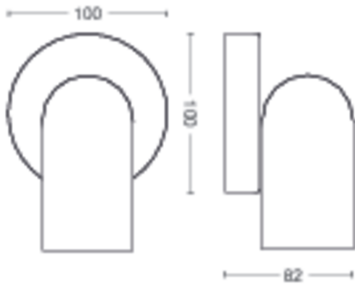

PHILIPS

Spottivalaisin

myLiving

PONGEE

valkoinen

50581/31/PN