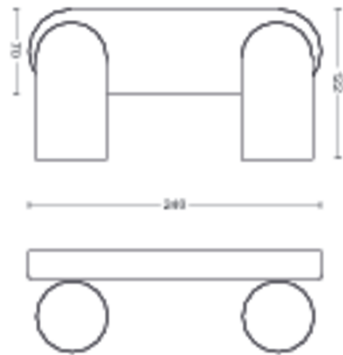

PHILIPS

Spottivalaisin

myLiving

PONGEE

valkoinen

50582/31/PN