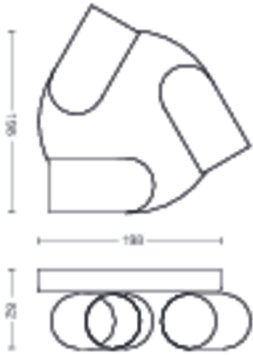

PHILIPS

Spottivalaisin

myLiving

PONGEE

musta

50583/30/PN