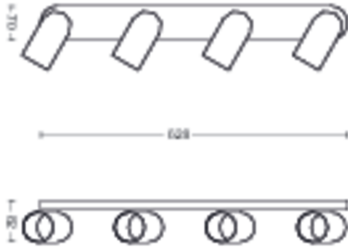

PHILIPS

Spottivalaisin

myLiving

PONGEE

valkoinen

50584/31/PN