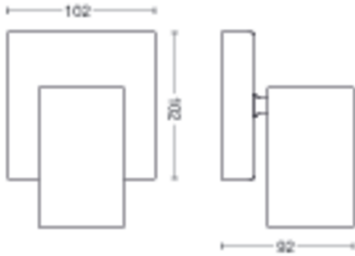

PHILIPS

Spottivalaisin

myLiving

KOSIPO

musta

50591/30/PN