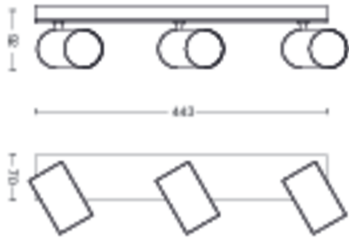

PHILIPS

Spottivalaisin

myLiving

KOSIPO

musta

50593/30/PN