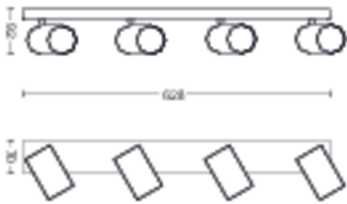

PHILIPS

Spottivalaisin

myLiving

KOSIPO

musta

50594/30/PN