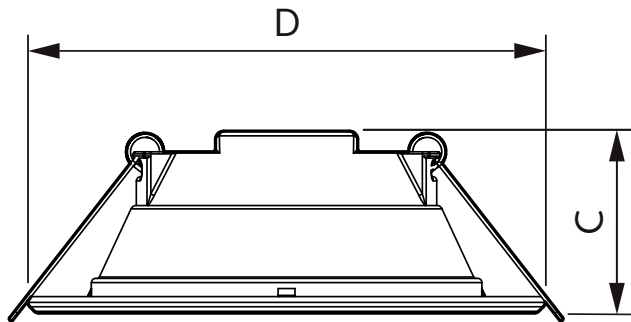

Ledinaire Slim Downlight DN065B G2 ja DN065C

Hyväksyntä ja käyttökohteet

IP-luokka	IP20 [Sormisuojattu]
Mek. iskun suojauskoodi	IK03 [0.3 J]

Suorituskyky alussa (IEC-yhteensopiva)

Valovirta alussa	950 lm
LED-valaisimen tehokkuus alussa	86,00 lm/W
Alun vast. värlämpötila	3000 K
Alun värintoistoindeksi	80
Alkukromaattisuus	(0.4367, 0.3933) 5SDCM
Ottoteho alussa	11 W
Tehonkulutustoleranssi	+/-10%

Suorituskyky ajan mittaan (IEC-yhteensopiva)

Käyttöiän mediaani – L70B50	35000 h

Käyttökohteiden olosuhteet

Ympäristölämpötila-alue	-20 ... +40 °C

Tuotetiedot

Koko tuotekoodi	871869967939200
Tilaustuotteen nimi	DN065B G2 LED10/830 11W 220V D150 RD EU
EAN/UPC – tuote	8718699679392
Tilauuskoodi	67939200
Osoittaja – määrä/pakkaus	1
Osoittaja – pakkauksia ulommassa laatikossa	12
SAP-materiaali	929002220432
Nettopaino (kappale)	0,210 kg

Mittapiirros

DN065B LED10 830 12W 220-240V D150 EU ND

Product	D	C
DN065B G2 LED10/830 11W 220V D150 RD EU	175 mm	45 mm

Valonjakotiedot