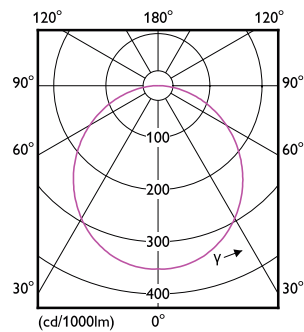

Downlight DN065B G2 LED10 830 D150 RD EU