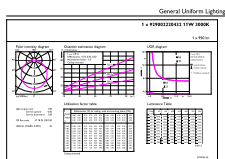

Valonjakotiedot

Downlight DN065B G2 LED10 830 D150 RD EU