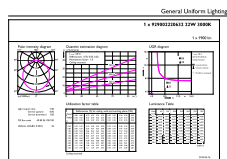

Mittapiirros

DN065B LED19 830 23W 220-240V D200 EU ND

Product	D	C
DN065B G2 LED19/830 22W 220V D200 RD EU	225 mm	45 mm

Valonjakotiedot

Product: DN065B G2
Lighting: LED
Age: 10

Downlight DN065B G2 LED19 830 D200 RD EU