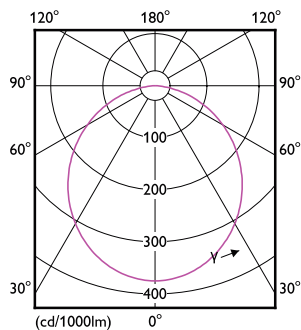

Mittapiirros

DN065B LED19 830 23W 220-240V D200 EU ND

Product	D	C
DN065B G2 LED19/830 22W 220V D200 RD EU	225 mm	45 mm

Valonjakotiedot

Product: DN065B G2
Lighting: LED
Age: 10

Downlight DN065B G2 LED19 830 D200 RD EU