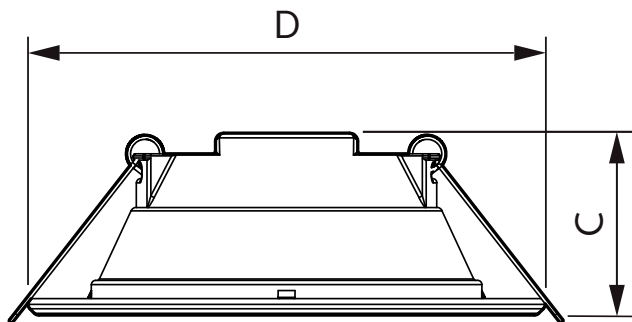

Ledinaire Slim Downlight DN065B G2 ja DN065C

Hyväksyntä ja käyttökohteet

IP-luokka	IP20 [Sormisuojattu]
Mek. iskun suojauskoodi	IK03 [0.3 J]

Suorituskyky alussa (IEC-yhteensopiva)

Valovirta alussa	1900 lm
LED-valaisimen tehokkuus alussa	86,00 lm/W
Alun vast. värlämpötila	3000 K
Alun värintoistoindeksi	80
Alkukromaattisuus	(0.4367, 0.3933) 5SDCM
Ottoteho alussa	22 W
Tehonkulutustoleranssi	+/-10%

Suorituskyky ajan mittaan (IEC-yhteensopiva)

Käyttöiän mediaani – L70B50	35000 h

Käyttökohteiden olosuhteet

Ympäristölämpötila-alue	-20 ... +40 °C

Tuotetiedot

Koko tuotekoodi	871869967943900
Tilaustuotteen nimi	DN065B G2 LED19/830 22W 220V D200 RD EU
EAN/UPC – tuote	8718699679439
Tilauskoodi	67943900
Osoittaja – määrä/pakkaus	1
Osoittaja – pakkauksia ulommassa laatikossa	12
SAP-materiaali	929002220632
Nettopaino (kappale)	0,333 kg

Mittapiirros

DN065B LED19 830 23W 220-240V D200 EU ND

Product	D	C
DN065B G2 LED19/830 22W 220V D200 RD EU	225 mm	45 mm

Valonjakotiedot

Product: DN065B G2
Lighting: LED
Age: 10