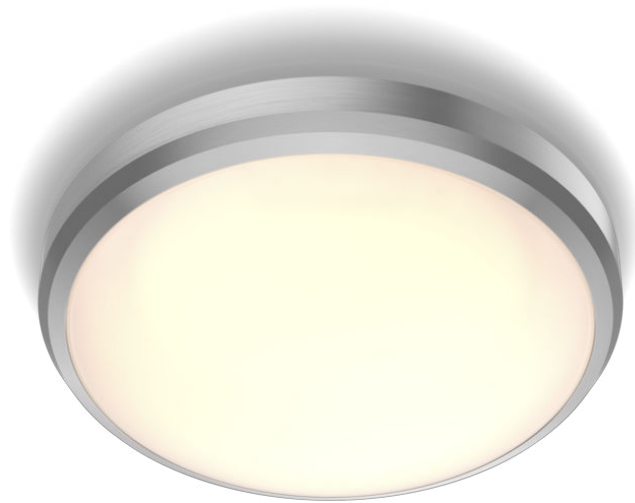

# PHILIPS

Kattovalaisin

Toiminnollinen

DORIS CL257

Nikkeli

8718699758820

## Miellyttävä LED-valo hemmottelee silmiäsi

Philipsin LED-valaisimien valo on suunniteltu ennen kaikkea silmien mukavuutta ajatellen.