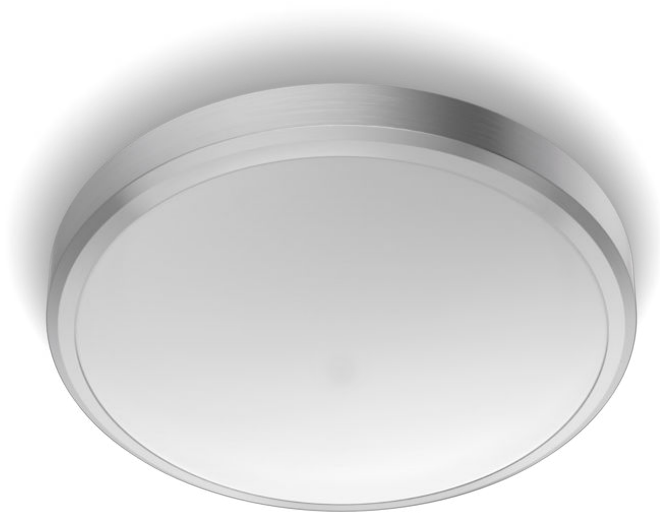

PHILIPS

Kattovalaisin

Toiminnollinen

DORIS CL257

Nikkeli

8718699758929

Miellyttävä LED-valo hemmottelee silmiäsi

Philipsin LED-valaisimien valo on suunniteltu ennen kaikkea silmien mukavuutta ajatellen.

Kohokohdat

Helppo asentaa

Asennus on todella vaivatonta. Kiinnitä tai ripusta turvallisesti seinälle tai kattoon ja kytke liitännät: valaisin on näin helposti käyttövalmis.

Kosteudenkestävä

Kosteudenkestävyyden ansiosta voit käyttää tätä tuotetta luottavaisin mielin kylpyhuoneissa, keittiöissä, parvekkeilla ja muissa tiloissa, joissa kosteus on otettava huomioon.