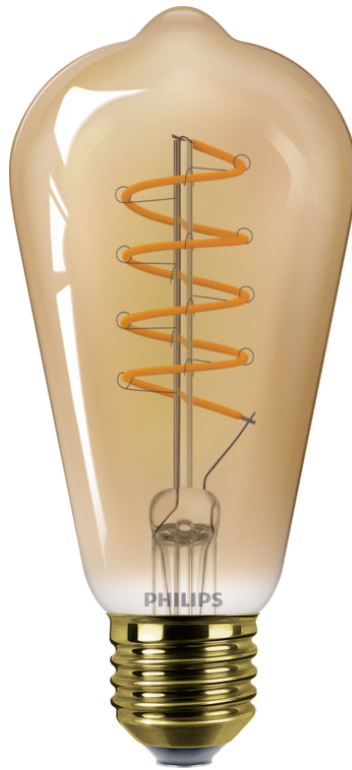

PHILIPS

Hehkulamppu
(himmennettävä)

LED

5,5–25 W

E27

Liekki

Himmennys

8718699774851

Lamppu vertaansa vailla

Philipsin LED-kynttilälamppu tarjoaa kauniin, lämpimän valon ja poikkeuksellisen pitkän käyttöiän. Lamppu on kaunis niin sytytettyinä kuin sammutettunakin ja sopii erinomaisesti kattokruunuihin, joissa on pieni (E14) lampunkanta.

”Tämä kaunis lamppu, jossa on näkyvä hehkulanka, tuo tyyliä ja nostalgiaa mihin tahansa huoneeseen. Näyttää hyvältä sytytettynä ja sammutettuna.”

Tekniset tiedot

Ominaisuudet

- Himmennettävä: Kyllä
- Käyttötarkoitus: Sisätilat
- Lampun muoto: Ei-suunnattu lamppu
- Pistoke: E27
- Tekniikka: LED
- Lasin tyyppi: Läpinäkyvä ruskeankeltainen