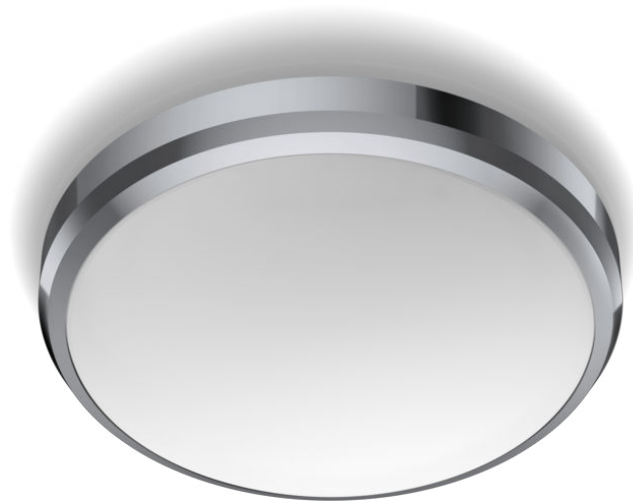

# PHILIPS

Kattovalaisin

Toiminnollinen

DORIS CL257

Kromi

8718699777197

## Miellyttävä LED-valo hemmottelee silmiäsi

Philipsin LED-valaisimien valo on suunniteltu ennen kaikkea silmien mukavuutta ajatellen.