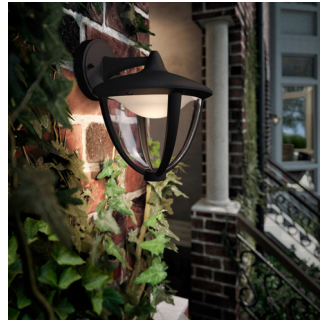

Lämmin valkoinen valo

Valolla voi olla eri väriämpötiloja, jotka määritellään kelvin-yksikköinä (K). Lamput, joilla on matala kelvin-arvo, tuottavat lämmintä, kodikasta valoa, kun taas lamput, joilla on korkeampi kelvin-arvo, tuottavat viileää, virkistävää valoa. Tämän Philips-lampun lämmin valkoinen valo luo kotoisan tunnelman.