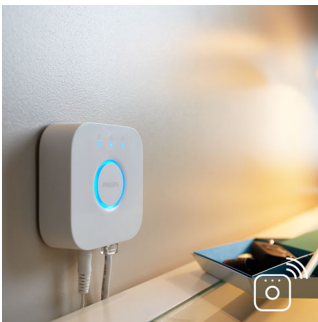

Suunniteltu korkealaatuiseen valaistukseen

- Suuri valoteho
- IP44 sopii täydellisesti kylpyhuoneeseen

Valoa tunnelmallisiin hetkiin

- Säädä valaistusta helposti ja langattomasti himmentimen avulla
- Virkistäydy
- Keskity
- Nauti lukemisesta
- Rentoudu

Hallitse Hue-sillan avulla

Liittämällä Philips Hue -valot siltaan saat loputtomasti erilaisia valaistumahdollisuuksia.

Älykäs ohjaus niin kotona kuin kodin ulkopuolellakin

Philips Hue iOS- ja Android-sovellusten avulla voit säätää valaistusta etäyhteyden välityksellä missä tahansa oletkin. Voit tarkistaa, unohtuivatko valot päälle lähtiessäsi tai kytkeä ne päälle, jos teet myöhään töitä. Vaatii yhteyden Philips Hue -sillan kanssa.