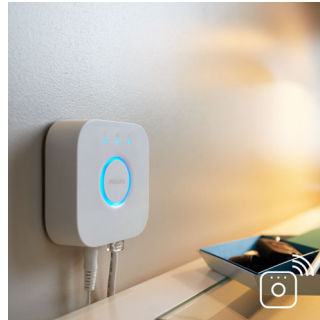

Hallitse Hue-sillan avulla

Liittämällä Philips Hue -valot sillan saat loputtomasti erilaisia valaistumahdollisuuksia.