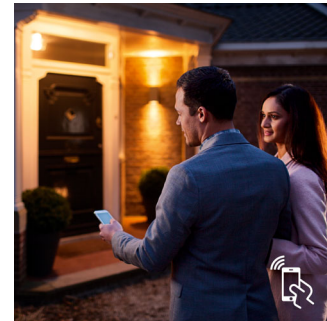

Älykäs ohjaus niin kotona kuin kodin ulkopuolellakin

Philips Hue iOS- ja Android-sovellusten avulla voit säätää valaistusta etäyhteyden välityksellä missä tahansa oletkin. Voit tarkistaa, unohtuivatko valot päälle lähtiessäsi tai kytkeä ne päälle, jos teet myöhään töitä. Vaatii yhteyden Philips Hue -sillan kanssa.