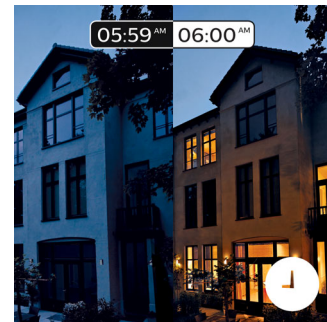

Määritä ajastimet sinulle sopiviksi

Philips Hue -sovelluksen ajastustoiminnon avulla voit antaa vaikutelman siitä, että olisit kotona, vaikka oletkin muualla. Määritä valot syttymään saapuessasi kotiin tai määritä eri huoneiden valot syttymään eri aikaan. Voit myös asettaa valot sammumaan vaihteittain illalla niin, ettei sinun tarvitse itse muistaa sammuttaa niitä. Vaatii yhteyden Philips Hue -sillan kanssa.