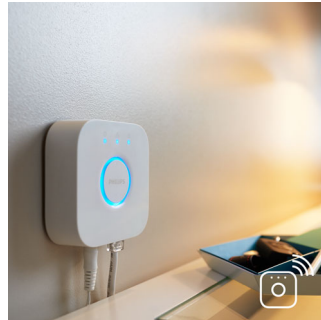

Lisätoimintojen täydellinen hallinta Hue-sillan avulla

- Lisätoimintojen täydellinen hallinta Hue-sillan avulla
- Luo mieleisesi tunnelma lämpimästä valkoisesta kylmään päivänvaloon
- Virittäydy heräämiseen ja nukahtamiseen luonnollisesti
- Älykäs ohjaus niin kotona kuin kodin ulkopuolellakin
- Määritä ajastimet sinulle sopiviksi
- Monipuoliset säätömahdollisuudet

PHILIPS

Kohokohdat

Suuri valoteho

Laadukkaan valon ja suuren valotehon avulla voit valita erilaisia valkoisia valoja tilanteen ja tehtävän mukaan.

Sisältää himmentimen

Voit hallita valkoista tunnelmavalaistusta helposti paristokäyttöisen Philips Hue -himentimen avulla. Selaa neljää eri valaistusvaihtoehtoa vain on-painiketta painamalla ja säädä valaistuksen himmennystä helposti. Himmentimen voi kiinnittää langattomasti mihin tahansa sen pienen ja tyylikkään telakan ansiosta. Käytä kaukosäätimenä tai valokytkimenä seinää vasten ja nauti valaistuksesta joka päivä. Voit liittää jopa 10 Hue-valoa yhteen himmentimeen.

Hallitse Hue-sillan avulla

Liittämällä Philips Hue -valot sillan saat loputtomasti erilaisia valaistumahdollisuuksia.

Luo oma tunnelmasi

Voit valita minkä tahansa valkoisen sävyn ja luoda kotiisi tunnelmallisen valaistuksen lämpimän tai kylmän valkoisen sävyillä. Nauti eri tyyleistä eri vuodenaikoina – terävä valkoinen valo tuo mieleen kevään, lämmin valkoinen kesäauringon ja kylmä valkoinen talven.