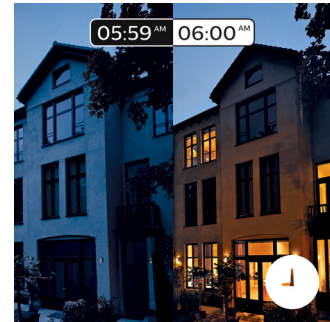

Määritä ajastimet sinulle sopiviksi

Philips Hue -sovelluksen ajastustoiminnon avulla voit antaa vaikutelman siitä, että olisit kotona, vaikka oletkin muualla. Määritä valot syttymään saapuessasi kotiin tai määritä eri huoneiden valot syttymään eri aikaan. Voit myös asettaa valot sammumaan vaihteittain illalla niin, ettei sinun tarvitse itse muistaa sammuttaa niitä. Vaatii yhteyden Philips Hue -sillan kanssa.