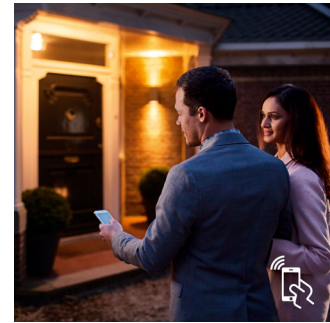

Hallitse Hue-sillan avulla

Liittämällä Philips Hue -valot sillan saat loputtomasti erilaisia valaistumahdollisuuksia.

Luo oma tunnelmasi

Voit valita minkä tahansa valkoisen sävyn ja luoda kotiisi tunnelmallisen valaistuksen lämpimän tai kylmän valkoisen sävyillä. Nauti eri tyyleistä eri vuodenaikoina – terävä valkoinen valo tuo mieleen kevään, lämmin valkoinen kesäauringon ja kylmä valkoinen talven.

Virittäydä heräämiseen ja nukahtamiseen

Philips Hue auttaa käynnistämään päivän mukavasti ja virkeästi. Valon kirkkaus lisääntyy vähitellen muistuttaen auringonousua ja auttaa siten sinua heräämään ilman koväänistä

4096930P7

herätyskelloa. Aloita päiväsi oikealla tavalla. Illalla lämmin valkoinen valo auttaa sinua rentoutumaan ja nukahtamaan nopeammin. Vaatii yhteyden Philips Hue -sillan kanssa.

Älykäs ohjaus niin kotona kuin kodin ulkopuolellakin

Philips Hue iOS- ja Android-sovellusten avulla voit säätää valaistusta etäyhteyden välityksellä missä tahansa oletkin. Voit tarkistaa, unohtuivatko valot päälle lähtiessäsi tai kytkeä ne päälle, jos teet myöhään töitä. Vaatii yhteyden Philips Hue -sillan kanssa.