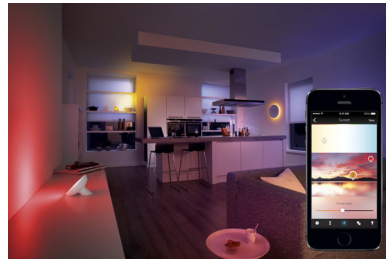

Suunnittele omat valaistusasetukset

Voit luoda tärkeään tilaisuuteen erityisen värimaailman suosikkikuvasi mukaan. Elä ikuistetut hetket uudelleen lataamalla kuvasi ja säätämällä valot vastaamaan kuvaa. Lisää jopa 50 valonlähdettä ja hallitse valaistusta helposti kosketusohjauksella.