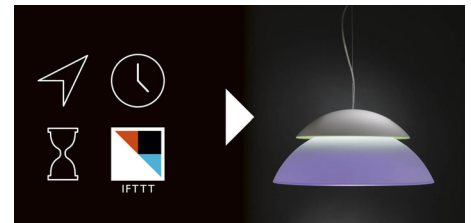

7120031PH

Paras mahdollinen käytännöllinen valo

Mitä tahansa teetkin, hanki siihen sopiva valo. Lue, kirjoita tai työskentele korkealaatuisessa LED-valossa.

Loputtomia väriyhdistelmiä

Valitse yksi väri tai yhdistä eri värejä: kahden toisistaan riippumattoman valonlähteen ansiosta voit luoda mielialaasi täydellisesti sopivan tunnelman, halusitpa sitten rentoutua tai saada energiaa.

Saa ilmoitukset hienovaraisesti

Voit asettaa Philips hue -valon ilmoittamaan hienovaraisesti värillisen valon sykäyksellä uusista viesteistä, sosiaalisen median päivityksistä ja muista älypuhelimellesi saapuneista ilmoituksista. Huen valoilmoitukset eivät häiritse keskittymistäsi, mutta kiinnittävät huomiosi. Niiden avulla voit seurata saapuvia viestejä ja päivityksiä oman mielesi mukaan.