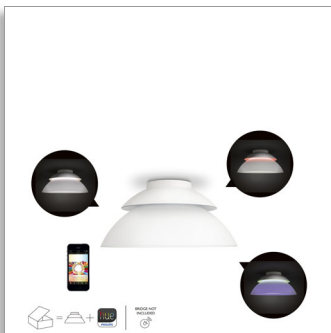

Philips Hue
Kattovalaisin

Beyond
valkoinen
LED

71201/31/PH

Luo mielikuvituksellinen

ja helposti hallittava valaistus

Tässä tyylikkäässä Philips hue Beyond LED -kattovalaisimessa yhdistyvät tunnelmavalistus ja lämmin valkoinen kohdevalaistus. Voit yhdistää valaisimen langattomaan kotiverkkoon ja hallita kotisi valaistusta älylaitteella täydellisesti.