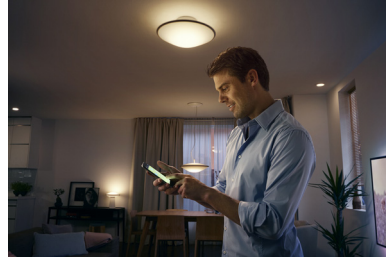

Vaivaton langaton himmennys

Säädä Philips hue -valaisimen kirkkautta helposti ja vaivattomasti älylaitteen avulla. Erillisiä johtoja tai seinähimmennintä ei tarvita.